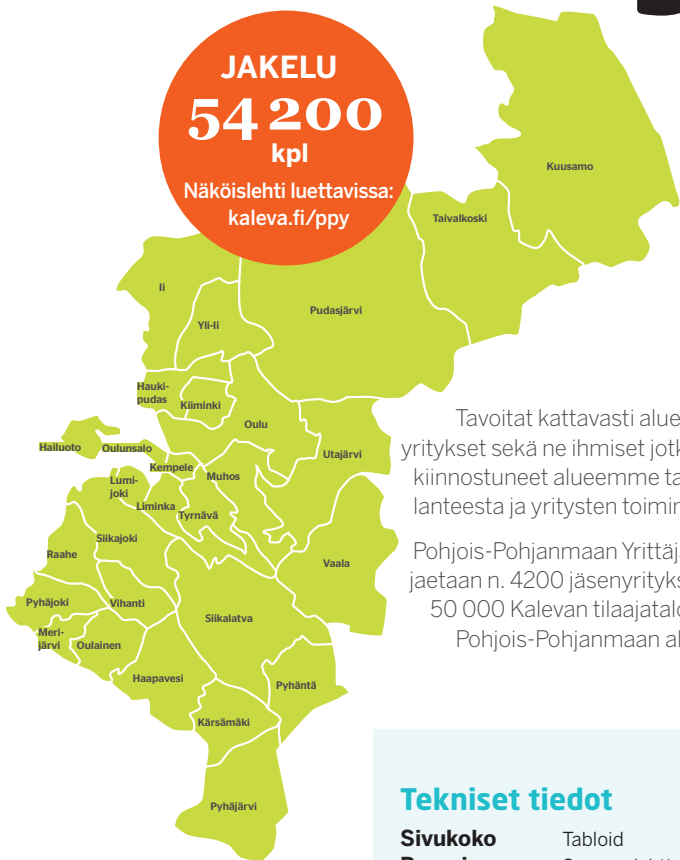

# Yrittäjä-lehti

www.ppy.fi

JAKELU  
54 200  
kpl

Näköislehti luettavissa:  
kaleva.fi/ppy

Tavoitat kattavasti alueemme yritykset sekä ne ihmiset jotka ovat kiinnostuneet alueemme taloustilanteesta ja yritysten toiminnasta.

Pohjois-Pohjanmaan Yrittäjä -lehti jaetaan n. 4200 jäsenyritykseen ja 50 000 Kalevan tilaajatalouteen Pohjois-Pohjanmaan alueella.