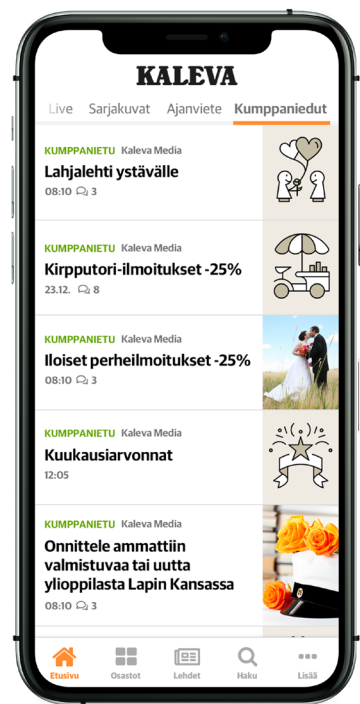

KALEVAMEDIA kumppani

POHJOINEN ETUOHJELMA

TAPAHTUMATASO

250 € / tapahtuma

— Ijokiseutu, Pyhäjokiseutu, Rantalakeus, Siikajokilaakso

400 € / tapahtuma

— Koilissanomat, Raahen Seutu

750 € / tapahtuma

— Lapin Kansa

1000 € / tapahtuma

— Kaleva

- Edut näkyvät lehtien sovelluksissa ja verkkosivuilla
- Näkyvyys Kumppani-ohjelman markkinoinnissa
- 1 kpl printtimainos 254x88 mm Kumppani-ilmeellä
- 2 kpl tarranurkka-bannereita verkkosivuilla*
- 1 kpl boksi-paketti *
  - paikallislehdet: 1 vk
  - lapinkansa.fi: 2 pv
  - kaleva.fi: 2 pv

Muu tapahtumaan liittyvä mainonta omalla ilmeellä **-30 %****

Kalevan tilaajana Kärppien lauantain otteluun liput kahdelle yhden hinnalla.

KALEVA

Olemme osa Kaleva mediaa.

*Kalevan verkkosivulla 50 000 näyttöä, Lapin Kansa verkkosivulla 15 000 näyttöä, paikallislehtien verkkosivuilla 5 000 näyttöä.

**Kaleva Median printti- ja display-tuotteet